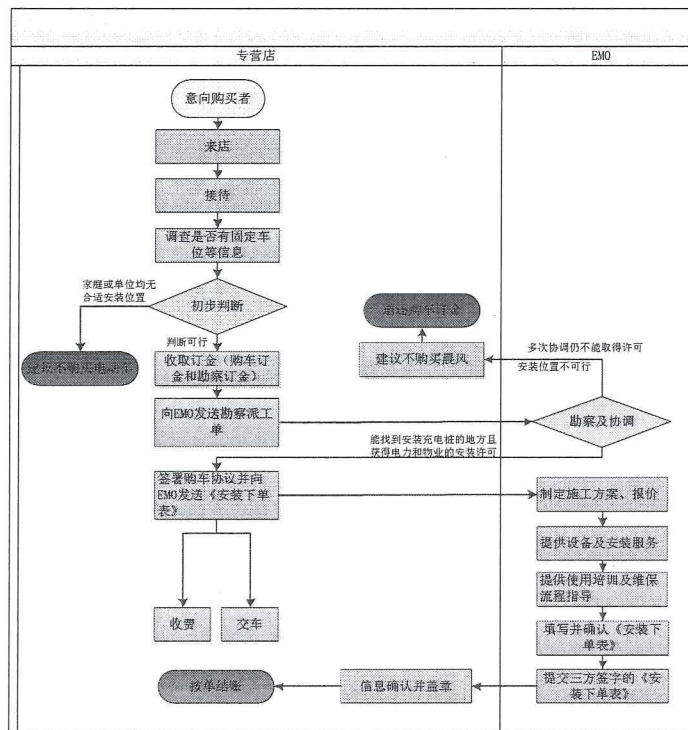

充电设施勘察及安装流程、相关费用

1、充电设备的安装流程如下：

2、充电方案的解决包含两部分费用，设备费用和安装费用。设备费用依照客户选择的是立柱式充电桩还是壁挂式充电桩不同，费用在 3000-6000 元范围内；安装费用依照客户实际条件不同有差异，通常情况下的安装费用在 4000-6000 元之间。

	公司名称及地址	联系人	电话
在广州经销商信息	广州万江汽车贸易有限公司，地址：风神大道与九潭路交汇处	郭坚均	020-36878222
	广州东风南方利辰汽车销售服务有限公司，地址：白云大道南1951-1961号广州嘉德汽车会后座	孙立平	020-66343137
	广州东风南方广辰汽车销售服务有限公司，地址：市莲路大龙街傍江西村10号	涂丹	020-66600220
在广州维护网点信息	广州万江汽车贸易有限公司，地址：风神大道与九潭路交汇处	郭坚均	020-36878222
	广州东风南方利辰汽车销售服务有限公司，地址：白云大道南1951-1961号广州嘉德汽车会后座	孙立平	020-66343137